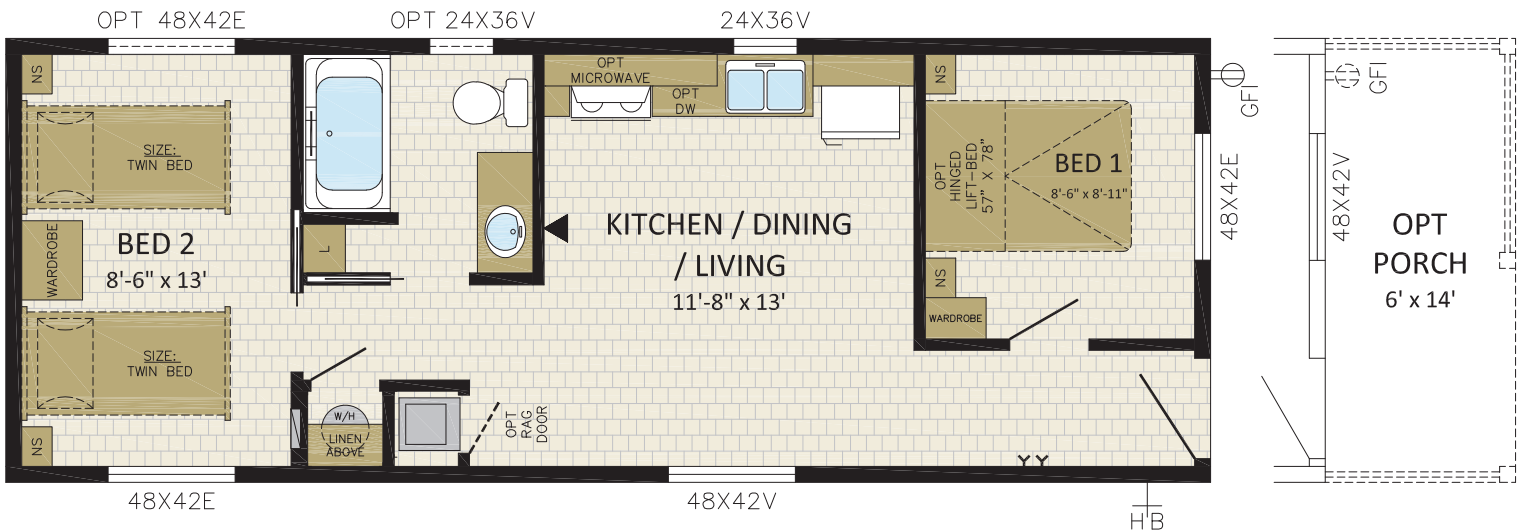

Optional
Bed 2

Fairmont

14'X 38' | 532 SQFT | 14741
2 BDRM | 1 BATH | FRONT BDRM

Follow us: [f](#) [t](#)