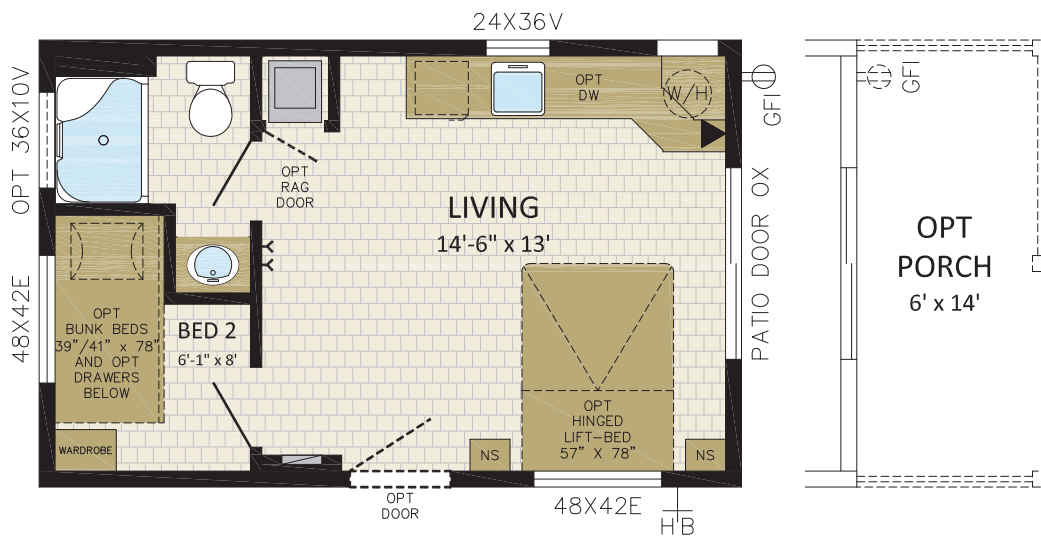

Garibaldi

14'X 22' | 308 SQFT | 14712
1 BDRM/STUDIO | 1 BATH | FRONT LR

Follow us: [f](#) [t](#)